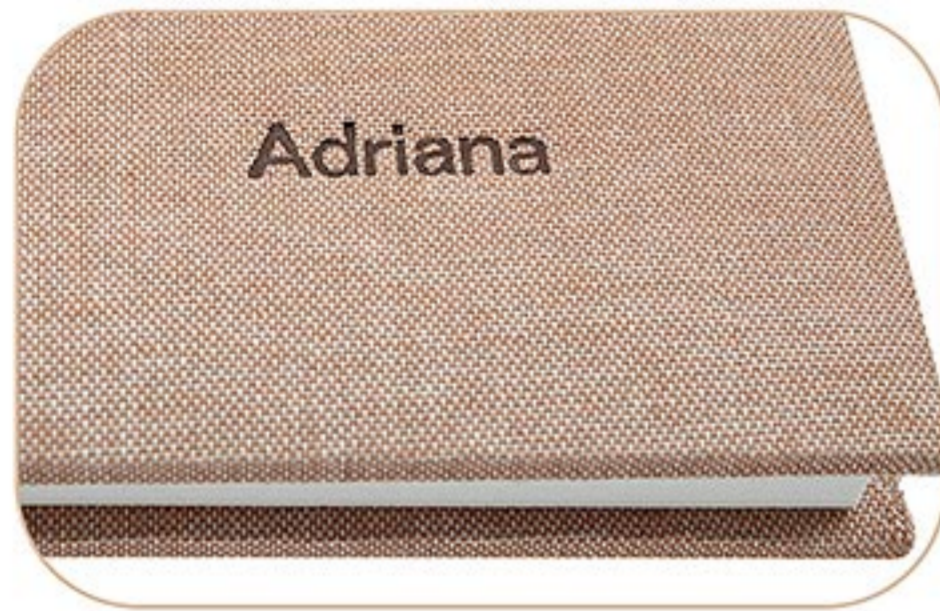

Complementos

Golpe Seco

Disponibile sin color o en varios colores. Además de fuente grande o pequeña.